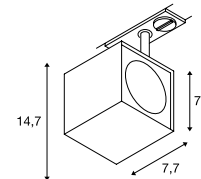

144013 512

143350 517

ALTRA DICE TRACK

1-fase, QPAR51

SOCKET
INSIDE

Productspecificaties

230 V ~ 50/60 Hz

Materiaal: aluminium

0,37

350°

180°

Maattekening

Lichtbronadvies

Led GU10 6 W 36°

3000 K 460 lm

6 kWh / 1000 h